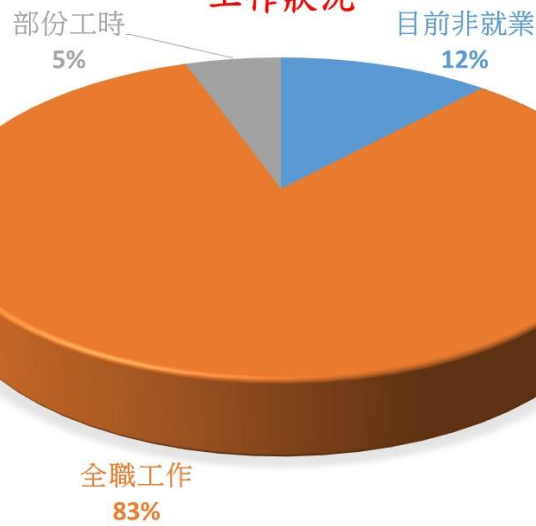

(101學年度)畢業五年-碩士  
工作狀況

(101學年度)畢業五年-學士  
工作狀況

(103學年度)畢業三年-碩士  
工作狀況

(103學年度)畢業三年-學士  
工作狀況

(105學年度)畢業一年-碩士  
工作狀況

(105學年度)畢業一年-學士  
工作狀況

(101學年度)畢業五年-碩士  
全職工作任職機構性質

(101學年度)畢業五年-學士  
全職工作任職機構性質