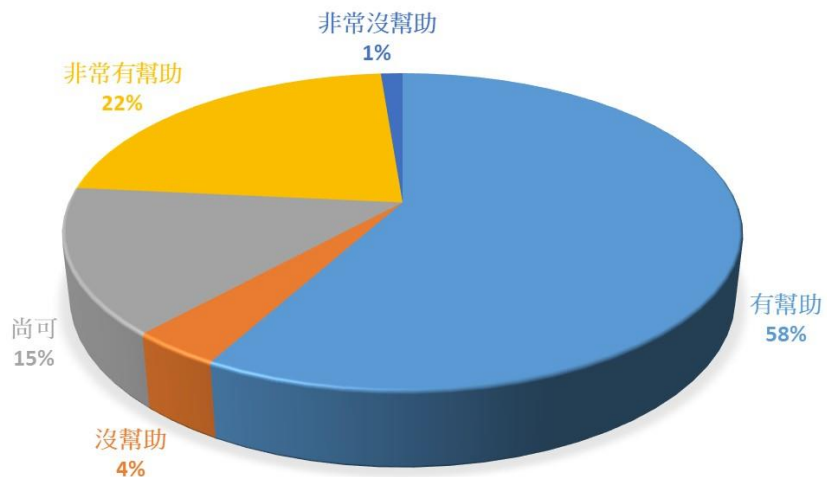

(101學年度)畢業五年-碩士  
工作狀況

(101學年度)畢業五年-學士  
工作狀況

(103學年度)畢業三年-碩士  
工作狀況

(103學年度)畢業三年-學士  
工作狀況

(105學年度)畢業一年-碩士  
工作狀況

(105學年度)畢業一年-學士  
工作狀況

(101學年度)畢業五年-碩士  
全職工作任職機構性質

(101學年度)畢業五年-學士  
全職工作任職機構性質

(103學年度)畢業三年-碩士  
全職工作任職機構性質

(103學年度)畢業三年-學士  
全職工作任職機構性質

(105學年度)畢業一年-碩士  
全職工作任職機構性質

(105學年度)畢業一年-學士  
全職工作任職機構性質

(101學年度)畢業五年-碩士  
專業能力與工作相符程度

(101學年度)畢業五年-學士  
專業能力與工作相符程度

(103學年度)畢業三年-碩士  
專業能力與工作相符程度

(103學年度)畢業三年-學士  
專業能力與工作相符程度