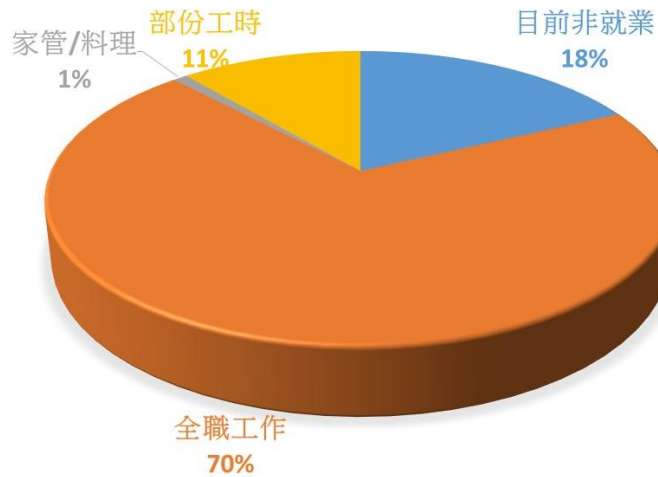

(101學年度)畢業五年-碩士  
工作狀況

(101學年度)畢業五年-學士  
工作狀況

(103學年度)畢業三年-碩士  
工作狀況

(103學年度)畢業三年-學士  
工作狀況

(105學年度)畢業一年-碩士  
工作狀況

(105學年度)畢業一年-學士  
工作狀況

(101學年度)畢業五年-碩士  
全職工作任職機構性質

(101學年度)畢業五年-學士  
全職工作任職機構性質