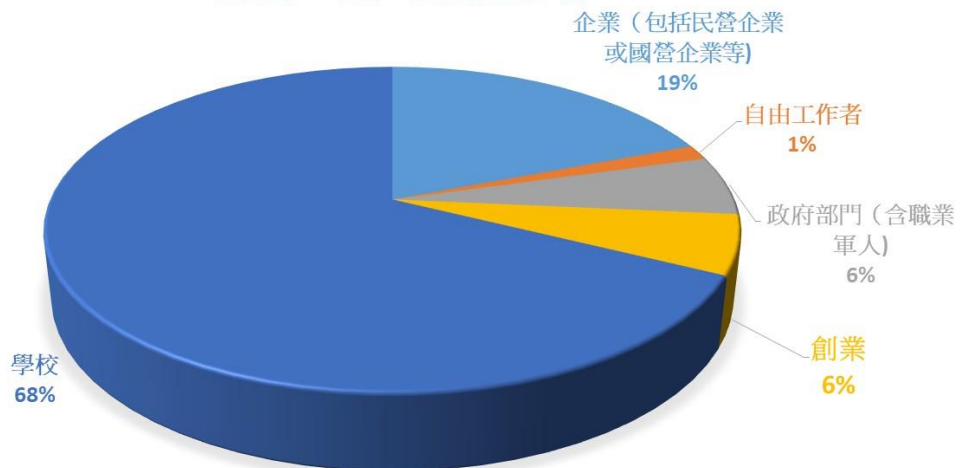

(103學年度)畢業三年-碩士
全職工作任職機構性質