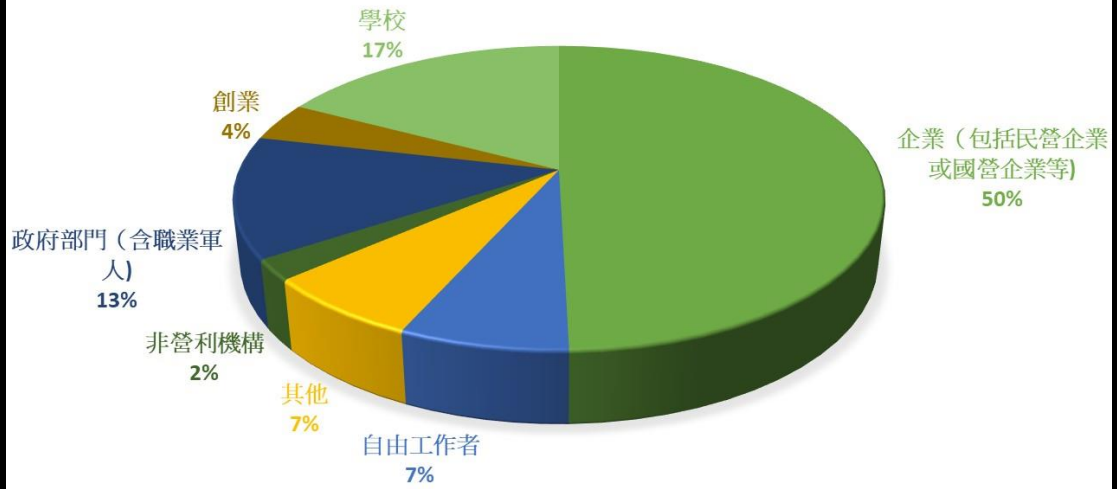

(103學年度)畢業三年-學士
全職工作任職機構性質