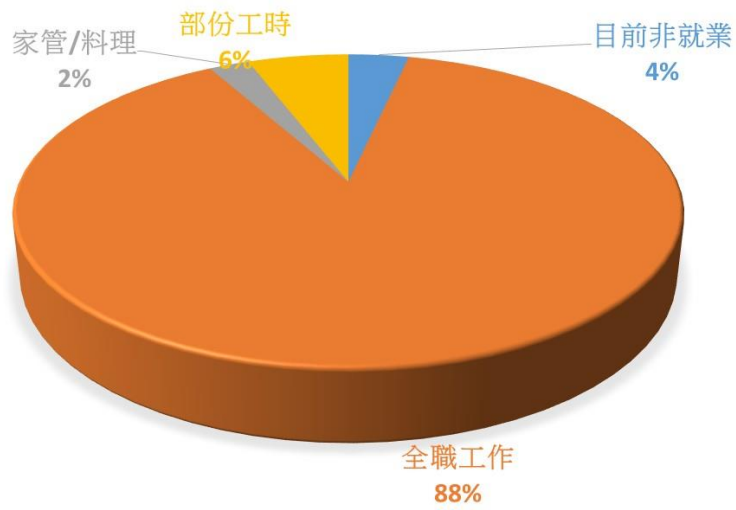

(101學年度)畢業五年-碩士  
工作狀況

(101學年度)畢業五年-學士  
工作狀況

(103學年度)畢業三年-碩士  
工作狀況

(103學年度)畢業三年-學士  
工作狀況

(105學年度)畢業一年-碩士  
工作狀況

(105學年度)畢業一年-學士  
工作狀況

(101學年度)畢業五年-碩士  
全職工作任職機構性質

(101學年度)畢業五年-學士  
全職工作任職機構性質