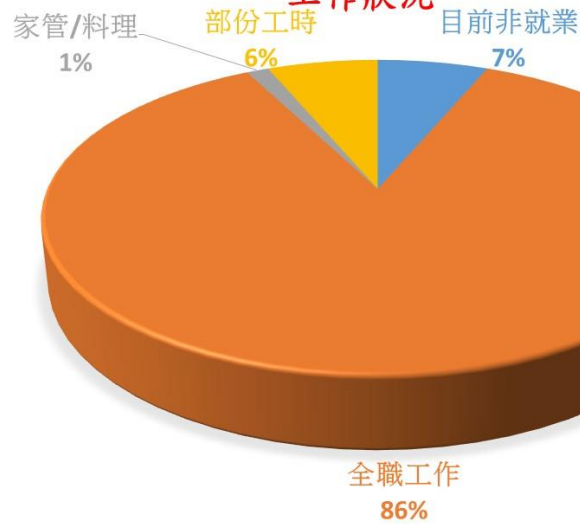

(101學年度)畢業五年-碩士  
工作狀況

(101學年度)畢業五年-學士  
工作狀況

(103學年度)畢業三年-碩士  
工作狀況

(103學年度)畢業三年-學士  
工作狀況

(105學年度)畢業一年-碩士  
工作狀況

(105學年度)畢業一年-學士  
工作狀況

(101學年度)畢業五年-碩士  
全職工作任職機構性質

(101學年度)畢業五年-學士  
全職工作任職機構性質

(103學年度)畢業三年-碩士  
全職工作任職機構性質

(103學年度)畢業三年-學士  
全職工作任職機構性質

(105學年度)畢業一年-碩士  
全職工作任職機構性質

(105學年度)畢業一年-學士  
全職工作任職機構性質

(101學年度)畢業五年-碩士  
專業能力與工作相符程度

(101學年度)畢業五年-學士  
專業能力與工作相符程度

(103學年度)畢業三年-碩士  
專業能力與工作相符程度

(103學年度)畢業三年-學士  
專業能力與工作相符程度