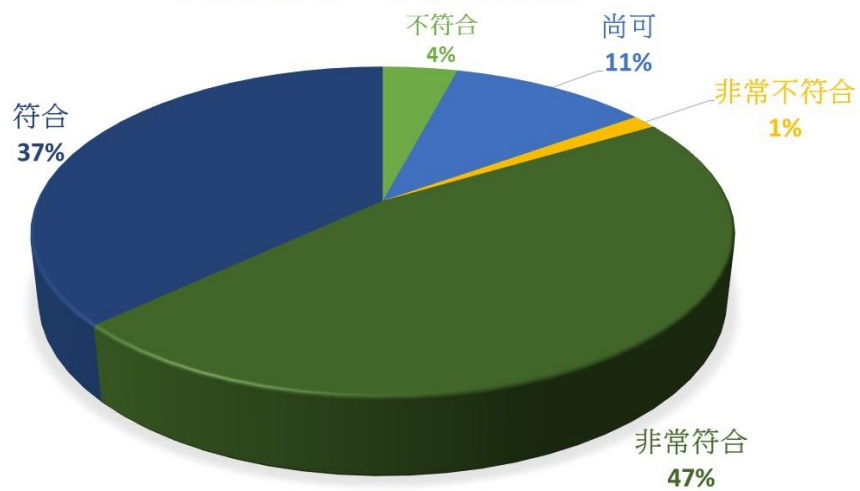

(101學年度)畢業五年-碩士  
工作狀況

(101學年度)畢業五年-學士  
工作狀況

(103學年度)畢業三年-碩士  
工作狀況

(103學年度)畢業三年-學士  
工作狀況

(105學年度)畢業一年-碩士  
工作狀況

(105學年度)畢業一年-學士  
工作狀況

(101學年度)畢業五年-碩士  
全職工作任職機構性質

(101學年度)畢業五年-學士  
全職工作任職機構性質

(103學年度)畢業三年-碩士  
全職工作任職機構性質

(103學年度)畢業三年-學士  
全職工作任職機構性質

(105學年度)畢業一年-碩士  
全職工作任職機構性質

(105學年度)畢業一年-學士  
全職工作任職機構性質

(101學年度)畢業五年-碩士  
專業能力與工作相符程度

(101學年度)畢業五年-學士  
專業能力與工作相符程度

(103學年度)畢業三年-碩士  
專業能力與工作相符程度

(103學年度)畢業三年-學士  
專業能力與工作相符程度