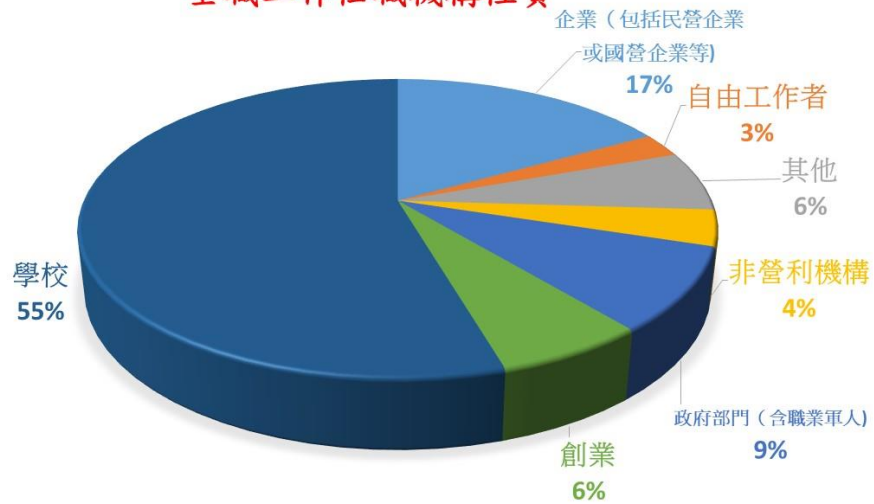

(105學年度)畢業一年-碩士
全職工作任職機構性質