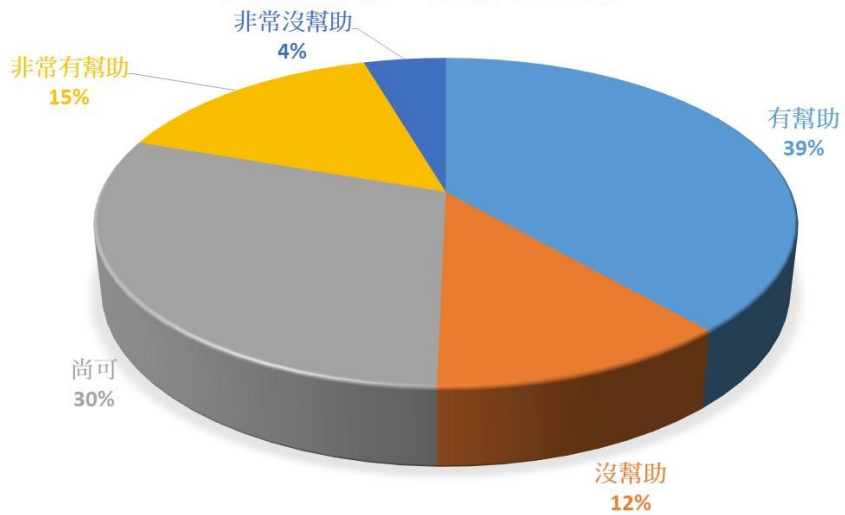

(103學年度)畢業三年-碩士  
全職工作任職機構性質

(103學年度)畢業三年-學士  
全職工作任職機構性質

(105學年度)畢業一年-碩士  
全職工作任職機構性質

(105學年度)畢業一年-學士  
全職工作任職機構性質

(101學年度)畢業五年-碩士  
專業能力與工作相符程度

(101學年度)畢業五年-學士  
專業能力與工作相符程度

(103學年度)畢業三年-碩士  
專業能力與工作相符程度

(103學年度)畢業三年-學士  
專業能力與工作相符程度