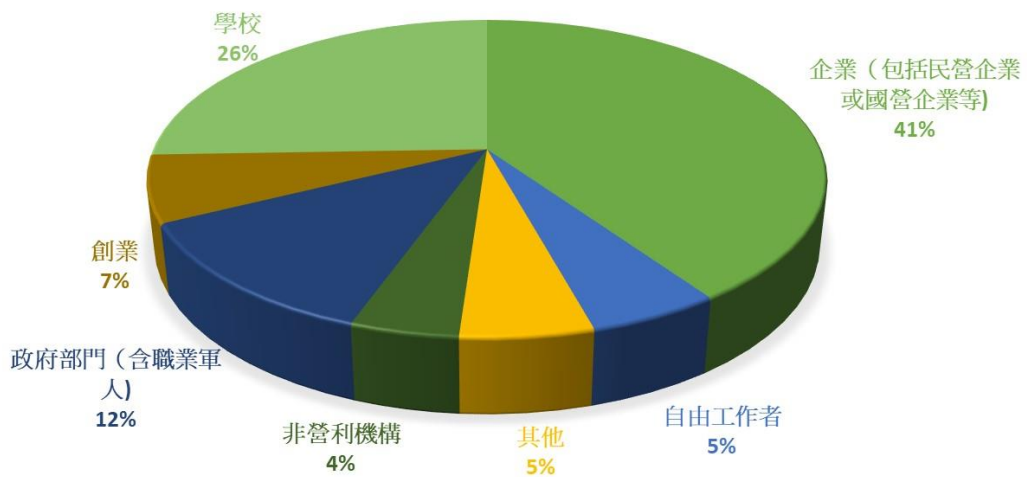

(101學年度)畢業五年-碩士  
工作狀況

(101學年度)畢業五年-學士  
工作狀況

(103學年度)畢業三年-碩士  
工作狀況

(103學年度)畢業三年-學士  
工作狀況

(105學年度)畢業一年-碩士  
工作狀況

(105學年度)畢業一年-學士  
工作狀況

(101學年度)畢業五年-碩士  
全職工作任職機構性質

(101學年度)畢業五年-學士  
全職工作任職機構性質