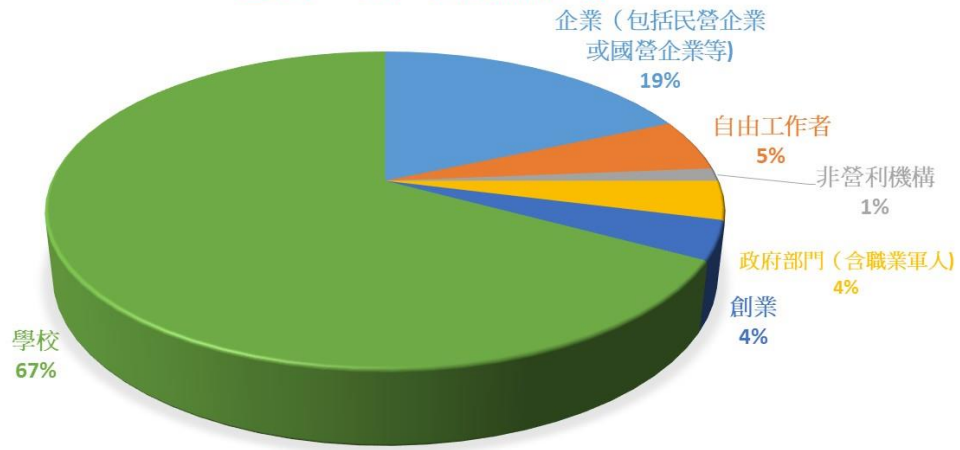

(101學年度)畢業五年-碩士  
工作狀況

(101學年度)畢業五年-學士  
工作狀況

(103學年度)畢業三年-碩士  
工作狀況

(103學年度)畢業三年-學士  
工作狀況

(105學年度)畢業一年-碩士  
工作狀況

(105學年度)畢業一年-學士  
工作狀況

(101學年度)畢業五年-碩士  
全職工作任職機構性質

(101學年度)畢業五年-學士  
全職工作任職機構性質