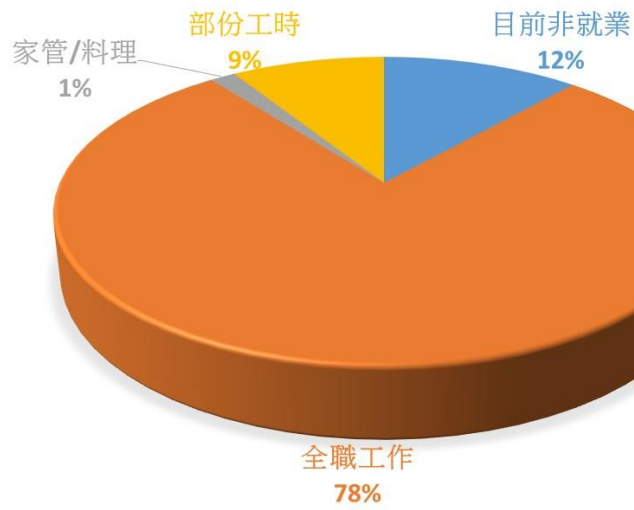

(101學年度)畢業五年-碩士  
工作狀況

(101學年度)畢業五年-學士  
工作狀況

(103學年度)畢業三年-碩士  
工作狀況

(103學年度)畢業三年-學士  
工作狀況

(105學年度)畢業一年-碩士  
工作狀況

(105學年度)畢業一年-學士  
工作狀況

(101學年度)畢業五年-碩士  
全職工作任職機構性質

(101學年度)畢業五年-學士  
全職工作任職機構性質