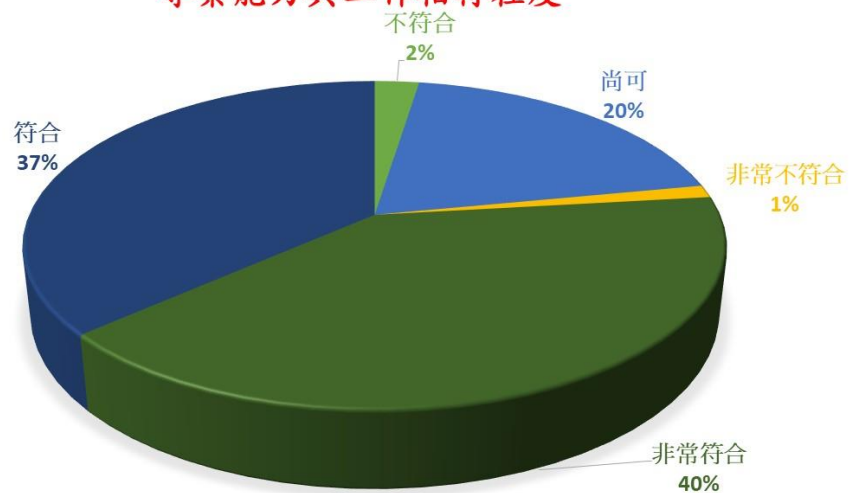

(105學年度)畢業一年-碩士
專業能力與工作相符程度