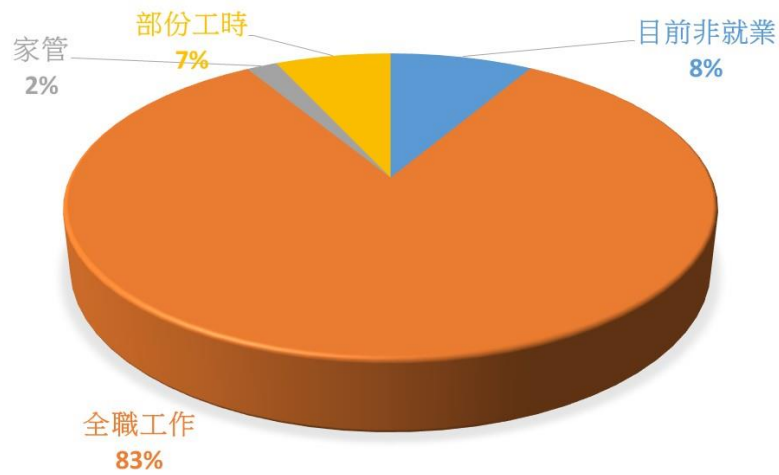

(101學年度)畢業五年-碩士  
工作狀況

(101學年度)畢業五年-學士  
工作狀況

(103學年度)畢業三年-碩士  
工作狀況

(103學年度)畢業三年-學士  
工作狀況

(105學年度)畢業一年-碩士  
工作狀況

(105學年度)畢業一年-學士  
工作狀況

(101學年度)畢業五年-碩士  
全職工作任職機構性質

(101學年度)畢業五年-學士  
全職工作任職機構性質