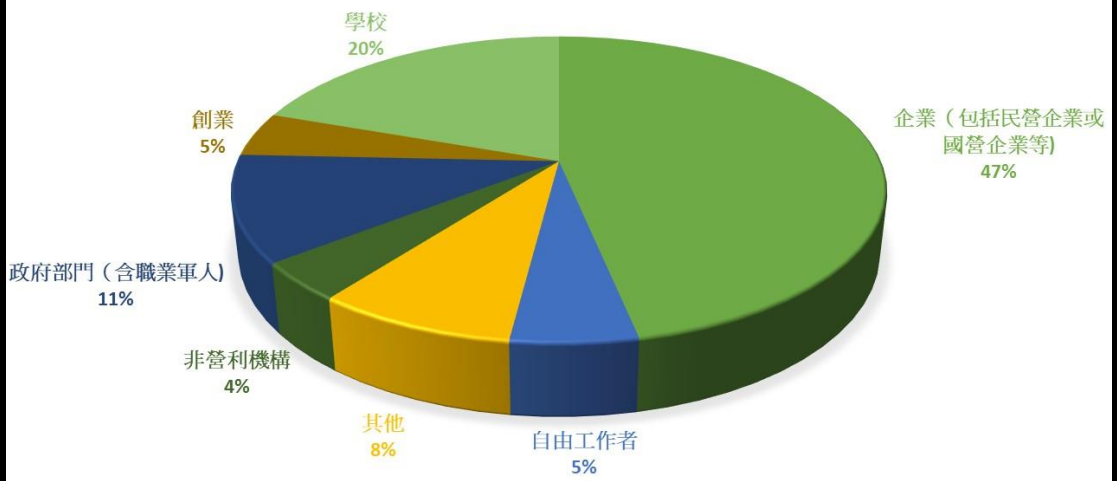

(101學年度)畢業五年-碩士  
工作狀況

(101學年度)畢業五年-學士  
工作狀況

(103學年度)畢業三年-碩士  
工作狀況

(103學年度)畢業三年-學士  
工作狀況

(105學年度)畢業一年-碩士  
工作狀況

(105學年度)畢業一年-學士  
工作狀況

(101學年度)畢業五年-碩士  
全職工作任職機構性質

(101學年度)畢業五年-學士  
全職工作任職機構性質

(103學年度)畢業三年-碩士  
全職工作任職機構性質

(103學年度)畢業三年-學士  
全職工作任職機構性質

(105學年度)畢業一年-碩士  
全職工作任職機構性質

(105學年度)畢業一年-學士  
全職工作任職機構性質

(101學年度)畢業五年-碩士  
專業能力與工作相符程度

(101學年度)畢業五年-學士  
專業能力與工作相符程度

(103學年度)畢業三年-碩士  
專業能力與工作相符程度

(103學年度)畢業三年-學士  
專業能力與工作相符程度