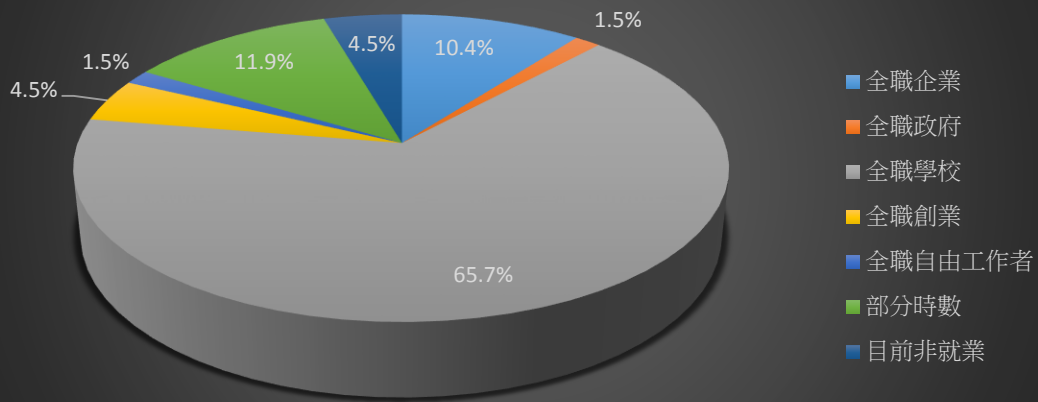

104學年畢業生工作狀況(碩士)

104學年畢業生工作狀況(學士)

104學年畢業生 專業能力與工作所需相符程度(碩士)

104學年畢業生 專業能力與工作所需相符程度(學士)

102學年畢業生工作狀況(碩士)

102學年畢業生工作狀況(學士)

102學年畢業生 專業能力與工作相符程度(碩士)

102學年畢業生 工作內容與所學相符程度(學士)

100學年畢業生工作狀況(碩士)

100學年畢業生工作狀況(學士)

100學年畢業生 原就讀課程對工作幫助程度(碩士)

100學年 原就讀課程對工作的幫助程度(學士)