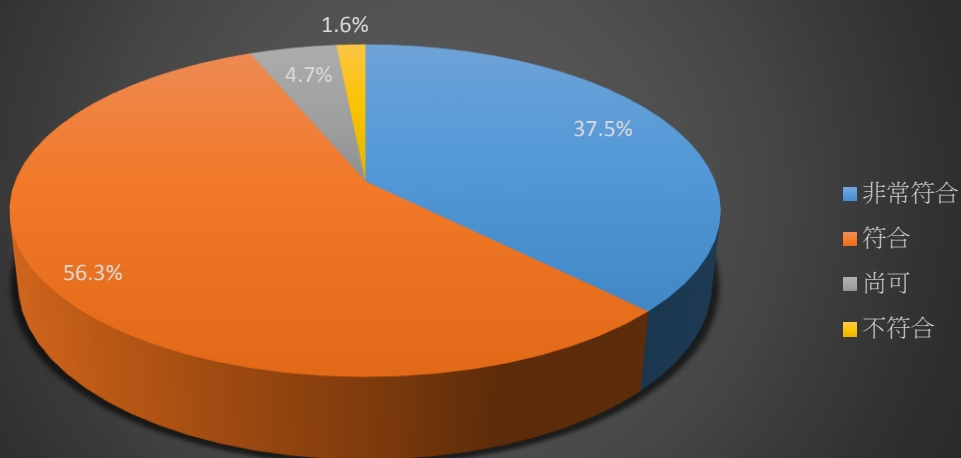

104學年畢業生工作狀況(碩士)

104學年畢業生工作狀況(學士)

104學年畢業生 專業能力與工作所需相符程度(碩士)

104學年畢業生 專業能力與工作所需相符程度(學士)

102學年畢業生工作狀況(碩士)

102學年畢業生工作狀況(學士)

102學年畢業生 專業能力與工作相符程度(碩士)

102學年畢業生 工作內容與所學相符程度(學士)

100學年畢業生工作狀況(碩士)

100學年畢業生工作狀況(學士)

100學年畢業生 原就讀課程對工作幫助程度(碩士)

100學年 原就讀課程對工作的幫助程度(學士)