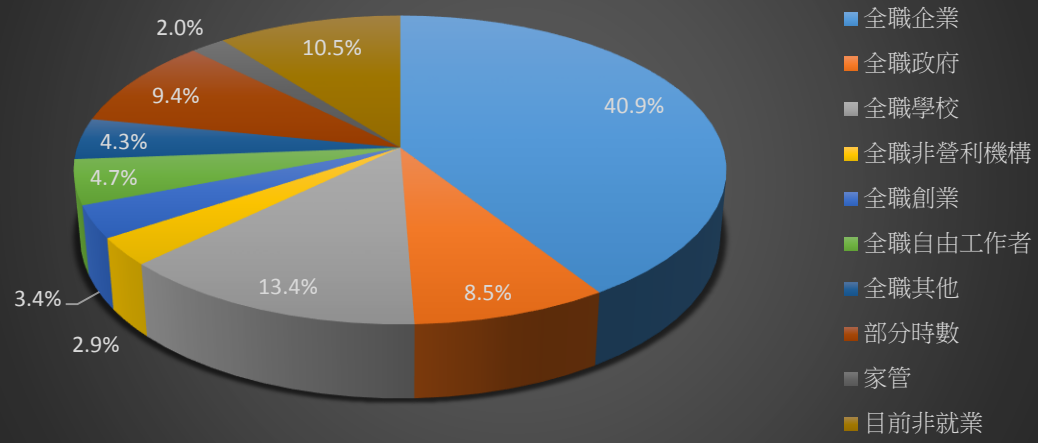

104學年畢業生工作狀況(碩士)

104學年畢業生工作狀況(學士)

104學年畢業生 專業能力與工作所需相符程度(碩士)

104學年畢業生 專業能力與工作所需相符程度(學士)

102學年畢業生工作狀況(碩士)

102學年畢業生工作狀況(學士)

102學年畢業生 專業能力與工作相符程度(碩士)

102學年畢業生 工作內容與所學相符程度(學士)

100學年畢業生工作狀況(碩士)

100學年畢業生工作狀況(學士)

100學年畢業生 原就讀課程對工作幫助程度(碩士)

100學年 原就讀課程對工作的幫助程度(學士)