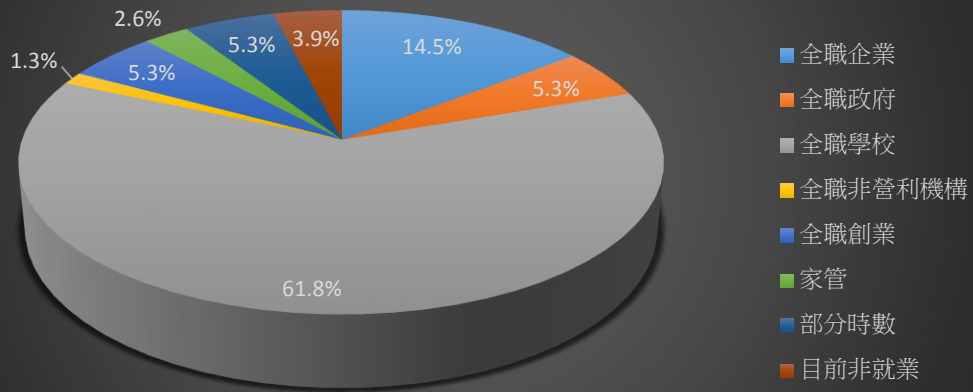

104學年畢業生工作狀況(碩士)

104學年畢業生工作狀況(學士)

104學年畢業生 專業能力與工作所需相符程度(碩士)

104學年畢業生 專業能力與工作所需相符程度(學士)

102學年畢業生工作狀況(碩士)

102學年畢業生工作狀況(學士)

102學年畢業生 專業能力與工作相符程度(碩士)

102學年畢業生 工作內容與所學相符程度(學士)

100學年畢業生工作狀況(碩士)

100學年畢業生工作狀況(學士)

100學年畢業生 原就讀課程對工作幫助程度(碩士)

100學年 原就讀課程對工作的幫助程度(學士)