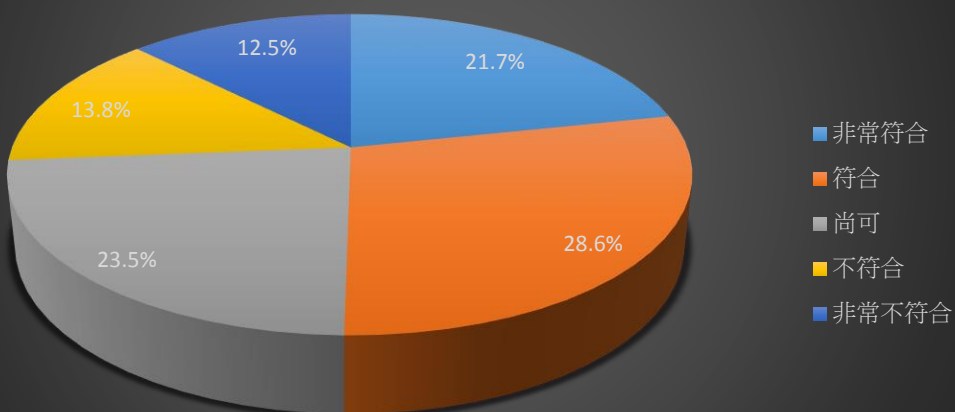

104學年畢業生工作狀況(碩士)

104學年畢業生工作狀況(學士)

104學年畢業生 專業能力與工作所需相符程度(碩士)

104學年畢業生 專業能力與工作所需相符程度(學士)

102學年畢業生工作狀況(碩士)

102學年畢業生工作狀況(學士)

102學年畢業生 專業能力與工作相符程度(碩士)

102學年畢業生 工作內容與所學相符程度(學士)

100學年畢業生工作狀況(碩士)

100學年畢業生工作狀況(學士)

100學年畢業生 原就讀課程對工作幫助程度(碩士)

100學年 原就讀課程對工作的幫助程度(學士)