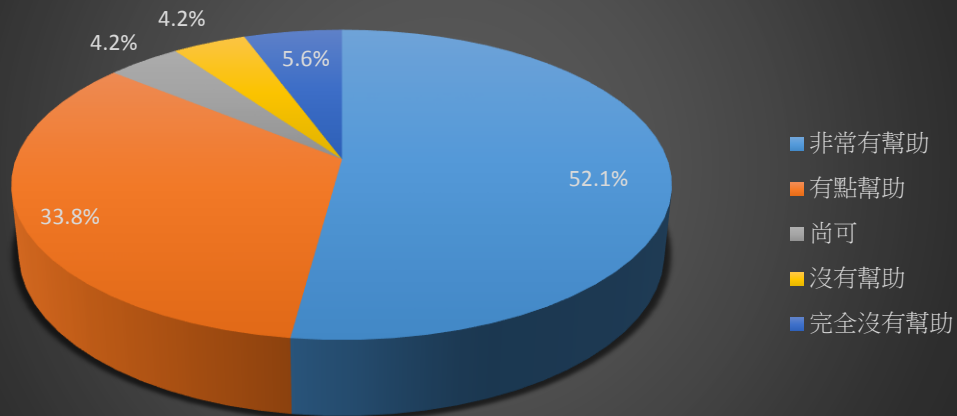

104學年畢業生工作狀況(碩士)

104學年畢業生工作狀況(學士)

104學年畢業生 專業能力與工作所需相符程度(碩士)

104學年畢業生 專業能力與工作所需相符程度(學士)

102學年畢業生工作狀況(碩士)

102學年畢業生工作狀況(學士)

102學年畢業生 專業能力與工作相符程度(碩士)

102學年畢業生 工作內容與所學相符程度(學士)

100學年畢業生工作狀況(碩士)

100學年畢業生工作狀況(學士)

100學年畢業生 原就讀課程對工作幫助程度(碩士)

100學年 原就讀課程對工作的幫助程度(學士)