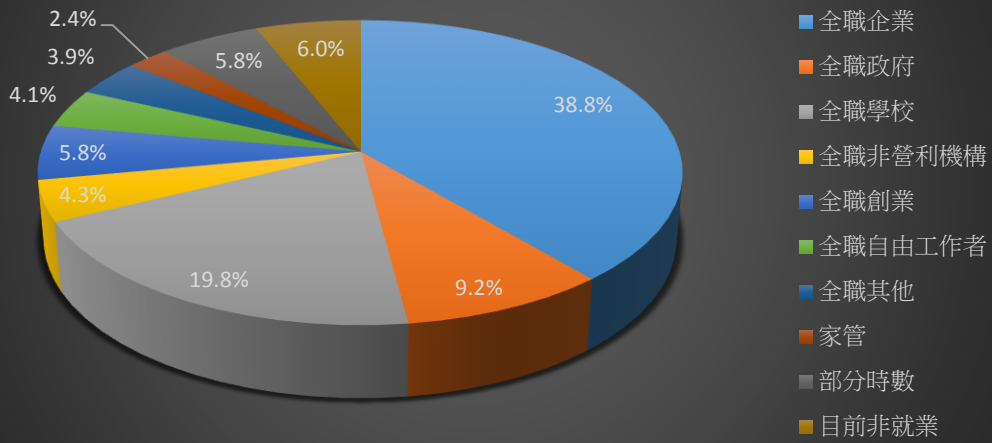

104學年畢業生工作狀況(碩士)

104學年畢業生工作狀況(學士)

104學年畢業生 專業能力與工作所需相符程度(碩士)

104學年畢業生 專業能力與工作所需相符程度(學士)

102學年畢業生工作狀況(碩士)

102學年畢業生工作狀況(學士)

102學年畢業生 專業能力與工作相符程度(碩士)

102學年畢業生 工作內容與所學相符程度(學士)

100學年畢業生工作狀況(碩士)

100學年畢業生工作狀況(學士)

100學年畢業生 原就讀課程對工作幫助程度(碩士)

100學年 原就讀課程對工作的幫助程度(學士)