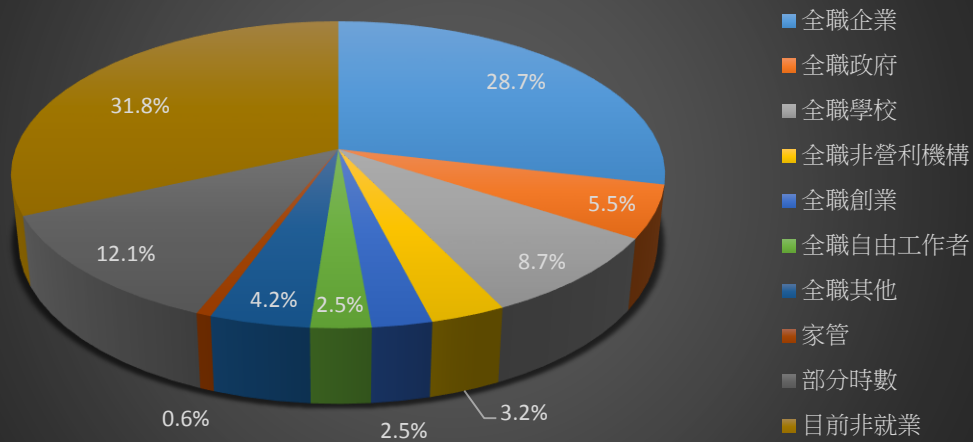

104學年畢業生工作狀況(碩士)

104學年畢業生工作狀況(學士)

104學年畢業生 專業能力與工作所需相符程度(碩士)

104學年畢業生 專業能力與工作所需相符程度(學士)

102學年畢業生工作狀況(碩士)

102學年畢業生工作狀況(學士)

102學年畢業生 專業能力與工作相符程度(碩士)

102學年畢業生 工作內容與所學相符程度(學士)

100學年畢業生工作狀況(碩士)

100學年畢業生工作狀況(學士)

100學年畢業生 原就讀課程對工作幫助程度(碩士)

100學年 原就讀課程對工作的幫助程度(學士)