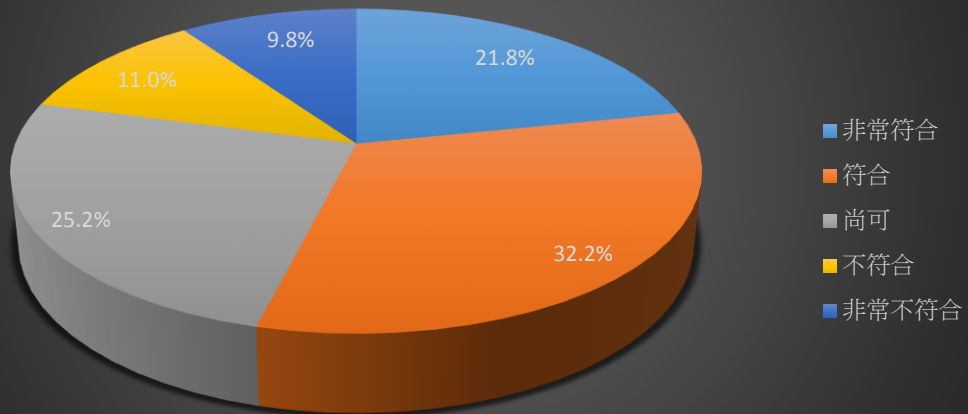

104學年畢業生工作狀況(碩士)

104學年畢業生工作狀況(學士)

104學年畢業生 專業能力與工作所需相符程度(碩士)

104學年畢業生 專業能力與工作所需相符程度(學士)

102學年畢業生工作狀況(碩士)

102學年畢業生工作狀況(學士)

102學年畢業生 專業能力與工作相符程度(碩士)

102學年畢業生 工作內容與所學相符程度(學士)

100學年畢業生工作狀況(碩士)

100學年畢業生工作狀況(學士)

100學年畢業生 原就讀課程對工作幫助程度(碩士)

100學年 原就讀課程對工作的幫助程度(學士)