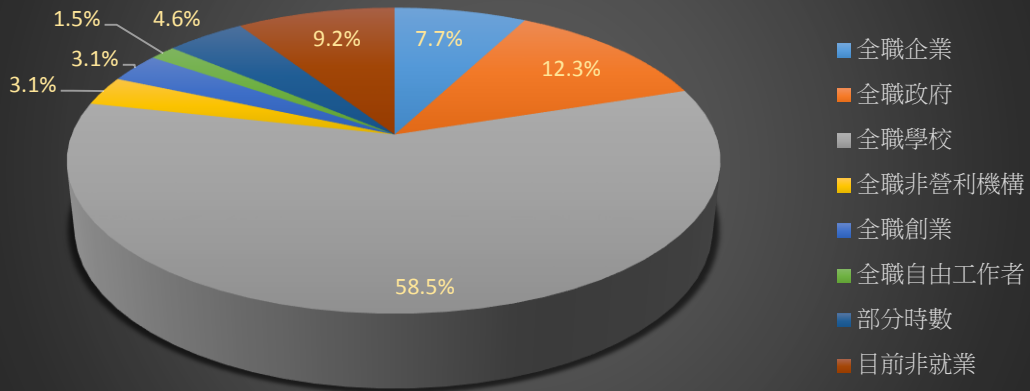

104學年畢業生工作狀況(碩士)

104學年畢業生工作狀況(學士)

104學年畢業生 專業能力與工作所需相符程度(碩士)

104學年畢業生 專業能力與工作所需相符程度(學士)

102學年畢業生工作狀況(碩士)

102學年畢業生工作狀況(學士)

102學年畢業生 專業能力與工作相符程度(碩士)

102學年畢業生 工作內容與所學相符程度(學士)

100學年畢業生工作狀況(碩士)

100學年畢業生工作狀況(學士)

100學年畢業生 原就讀課程對工作幫助程度(碩士)

100學年 原就讀課程對工作的幫助程度(學士)