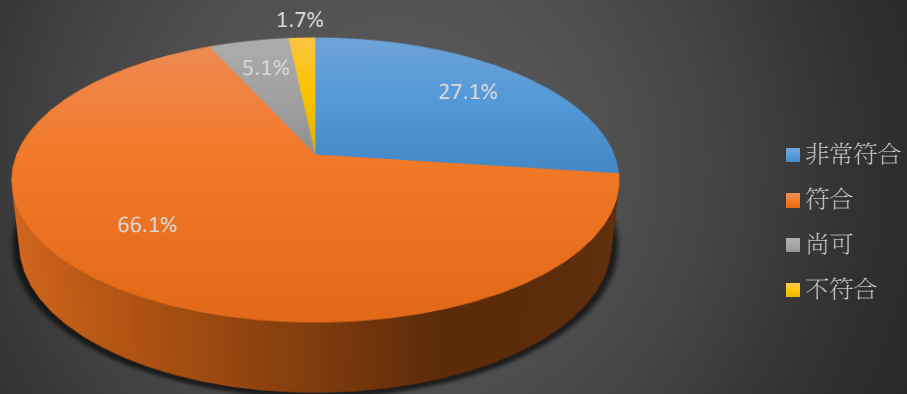

104學年畢業生工作狀況(碩士)

104學年畢業生工作狀況(學士)

104學年畢業生 專業能力與工作所需相符程度(碩士)

104學年畢業生 專業能力與工作所需相符程度(學士)

102學年畢業生工作狀況(碩士)

102學年畢業生工作狀況(學士)

102學年畢業生 專業能力與工作相符程度(碩士)

102學年畢業生 工作內容與所學相符程度(學士)

100學年畢業生工作狀況(碩士)

100學年畢業生工作狀況(學士)

100學年畢業生 原就讀課程對工作幫助程度(碩士)

100學年 原就讀課程對工作的幫助程度(學士)